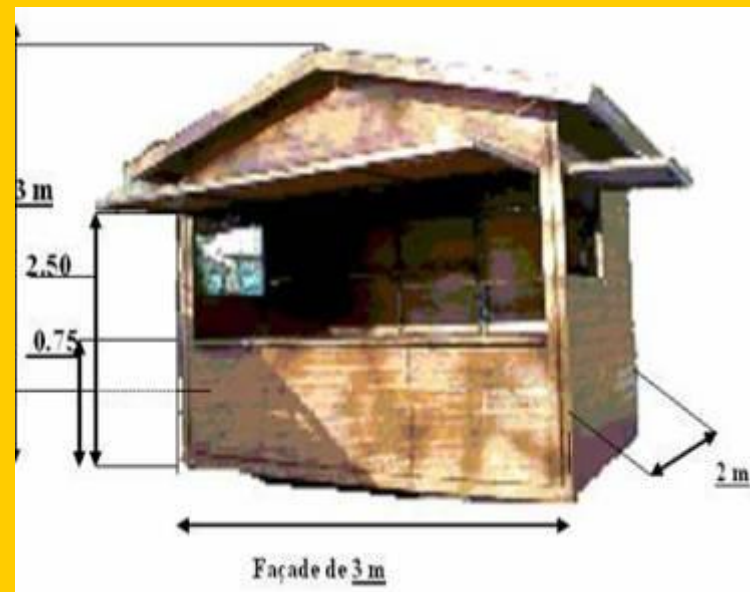

[www.Les Chalets
du Littoral.com](http://www.LesChaletsduLittoral.com)

Location vente de chalets, manèges gonflables pour l'événementiel

DESCRIPTIF CHALET

PLIABLE, MOBILE, MODULABLE, EMPILAGE POUR LE
TRANSPORT ET LE STOCKAGE.

1 Armature en tube acier

1 Fermeture de la porte par serrure porte de cotée gauche 80x80

L'ensemble habillé en sapin du nord 19 mm

Toit en singles avec pointe de coté

options de façades :

Une ouverture en façade, et un auvent sur toute la longueur
avec fermeture par loqueteau et panneaux démontables sous
le auvent.

Accessoire Intérieur :

Éclairage au plafond

Boîtier électrique disjoncteur 40 A 30 mA

2 prises 10 A